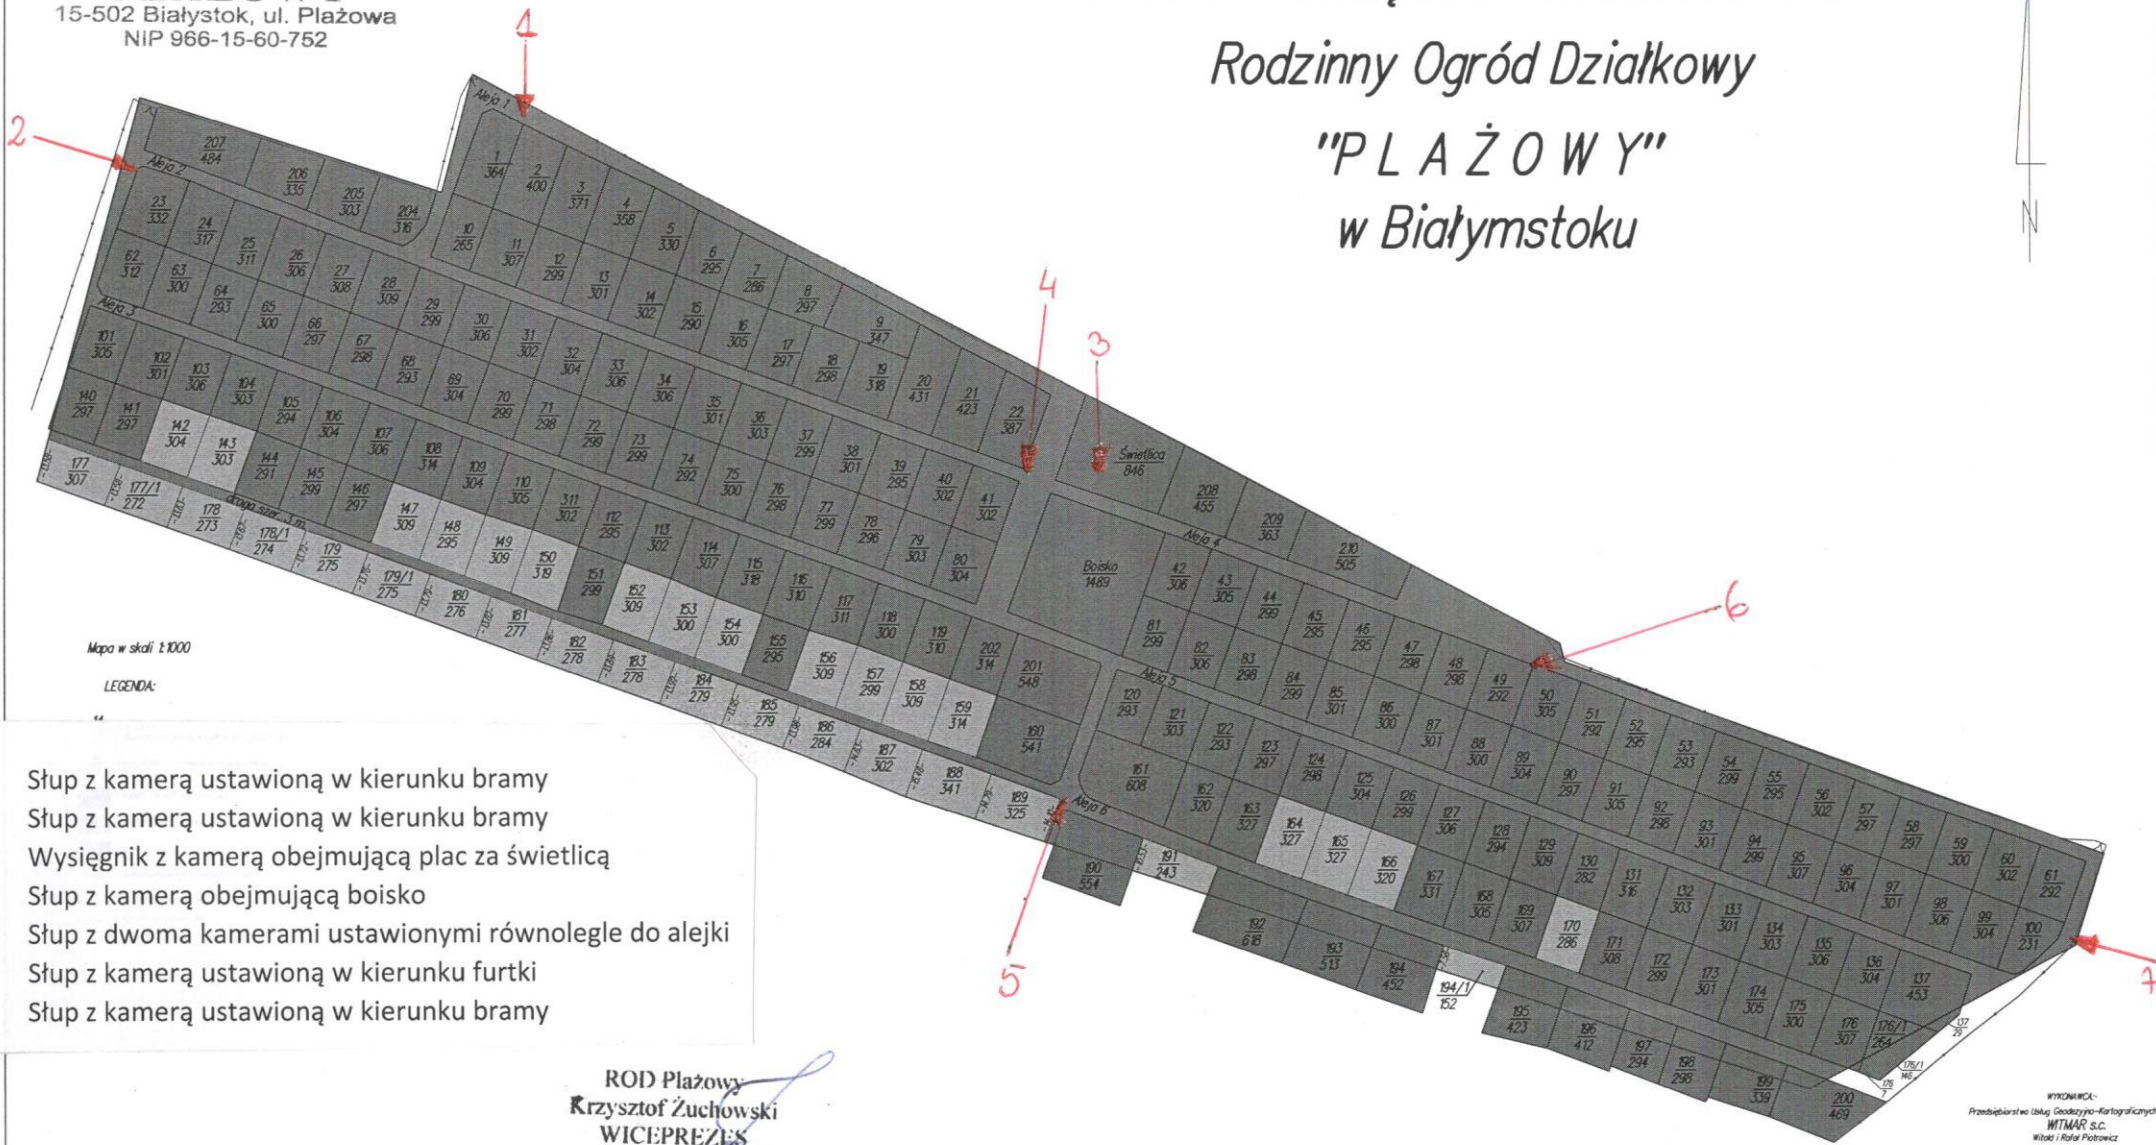

# Plan rozmieszczenia elementów monitoringu ROD "PLAŻOWY"

POLSKI ZWIĄZEK DZIAŁKOWCÓW  
RODZINNY OGRÓD DZIAŁKOWY  
"PLAŻOWY"  
15-502 Białystok, ul. Plażowa  
NIP 966-15-60-752

POLSKI ZWIĄZEK DZIAŁKOWCÓW  
Rodzinny Ogród Działkowy  
"PLAŻOWY"  
w Białymstoku

Mapa w skali 1:1000

LEGENDA:

1. Słup z kamerą ustawioną w kierunku bramy
2. Słup z kamerą ustawioną w kierunku bramy
3. Wysięgnik z kamerą obejmującą plac za świetlicą
4. Słup z kamerą obejmującą boisko
5. Słup z dwoma kamerami ustawionymi równoległe do alejki
6. Słup z kamerą ustawioną w kierunku furtki
7. Słup z kamerą ustawioną w kierunku bramy