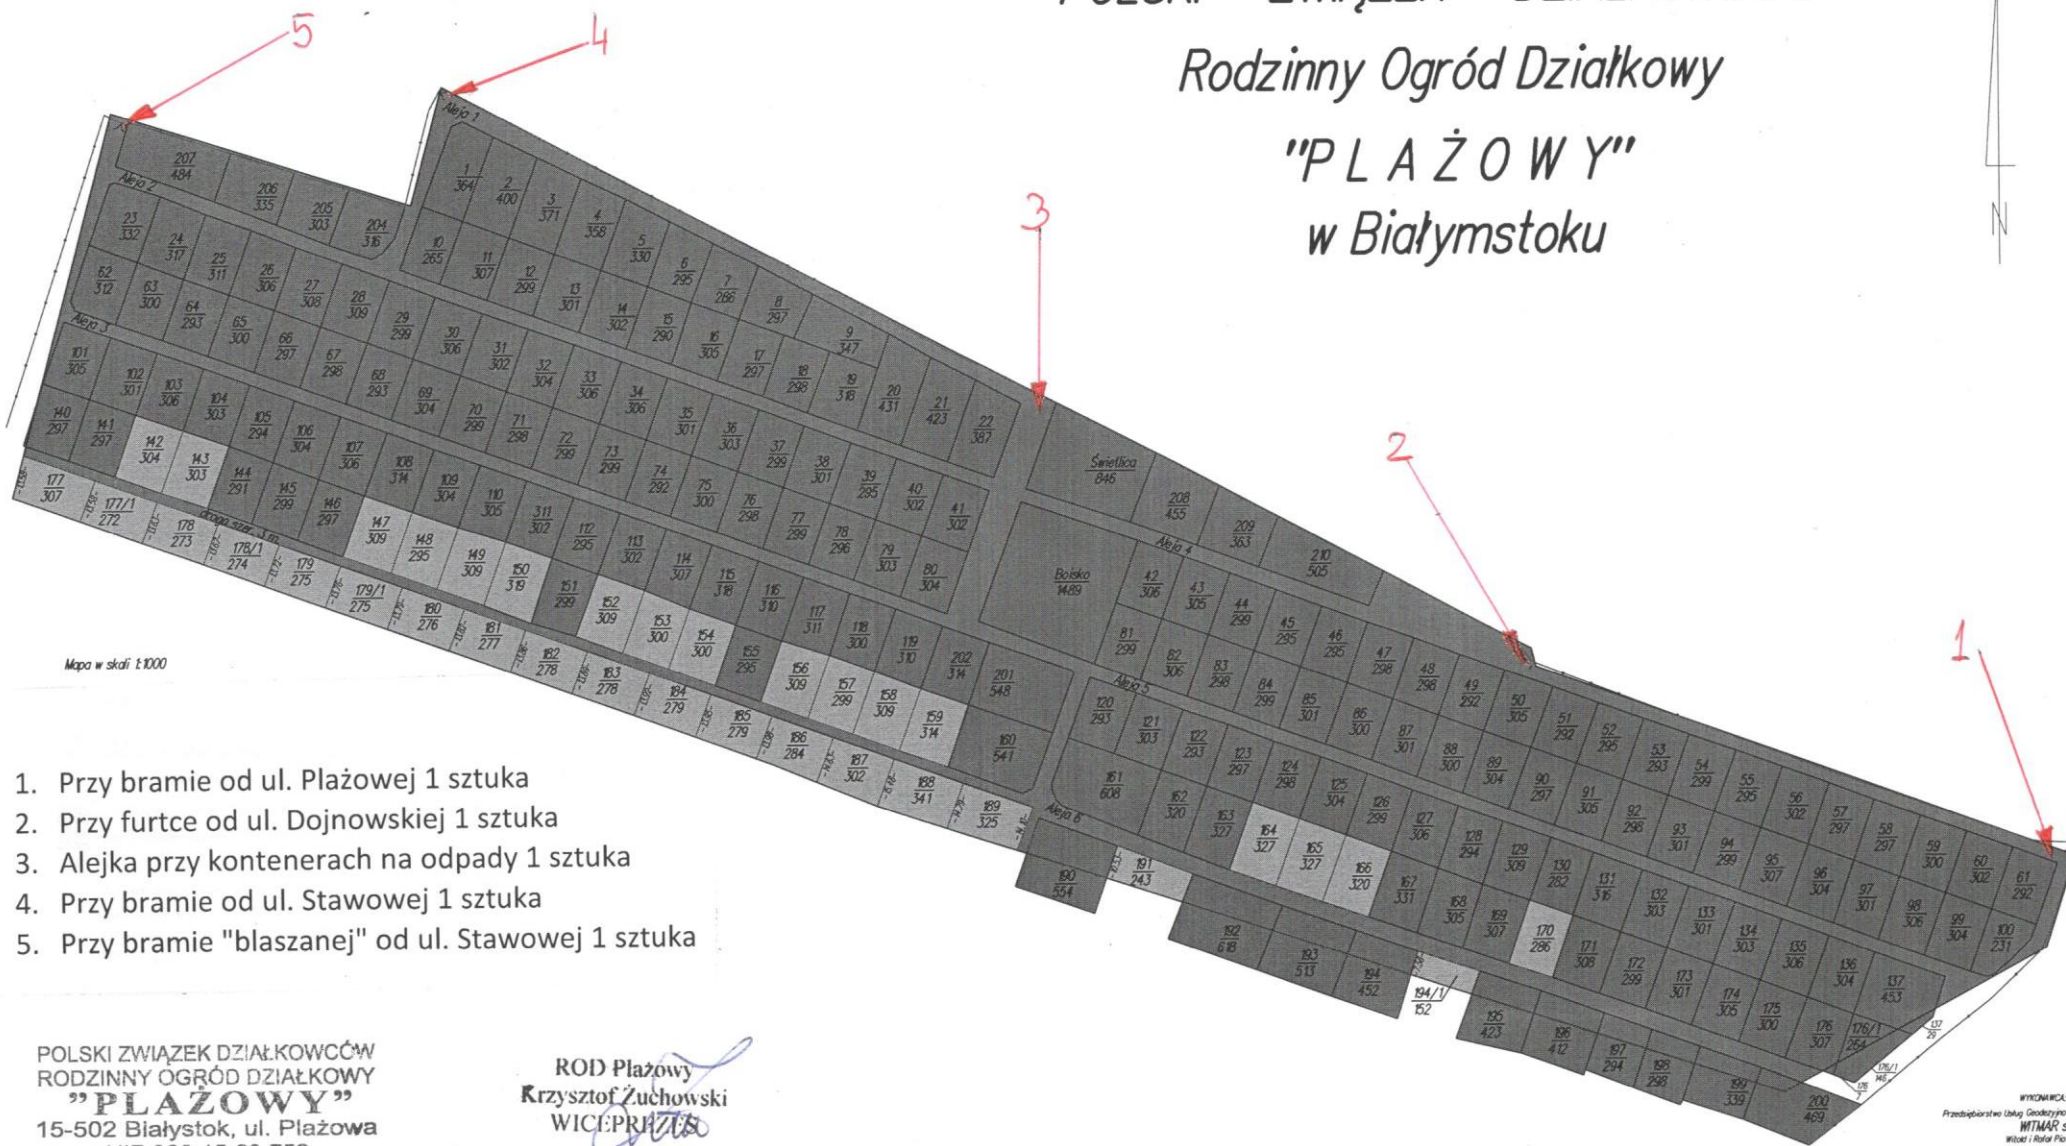

Plan rozmieszczenia lamp solarnych LED w ROD "PLAŻOWY"

POLSKI ZWIĄZEK DZIAŁKOWCÓW

Rodzinny Ogród Działkowy

"PLAŻOWY"
w Białymstoku

1. Przy bramie od ul. Plażowej 1 sztuka
2. Przy furtce od ul. Dojnowskiej 1 sztuka
3. Alejka przy kontenerach na odpady 1 sztuka
4. Przy bramie od ul. Stawowej 1 sztuka
5. Przy bramie "blaszanej" od ul. Stawowej 1 sztuka

POLSKI ZWIĄZEK DZIAŁKOWCÓW
RODZINNY OGRÓD DZIAŁKOWY
"PLAŻOWY"
15-502 Białystok, ul. Plażowa
NIP 966-15-60-752

ROD Plażowy
Krzysztof Żuchowski
WICEPRZYSIADŁY